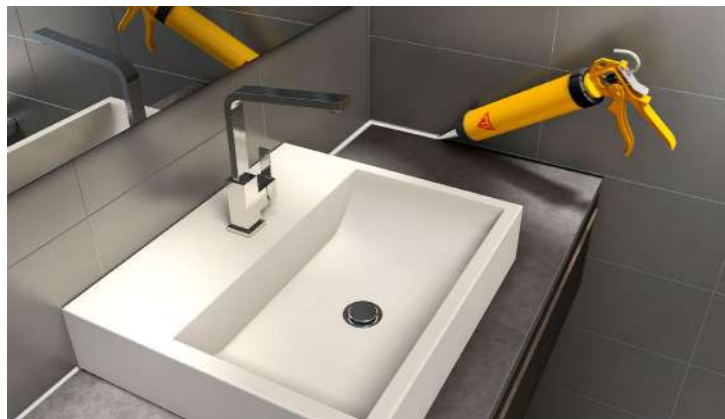

SikaCeram® EpoxyGrout

- Εποξειδικός αρμόστοκος 2-συστατικών, υψηλής σκληρότητας, για αρμούς πλάτους 2-20 mm
- Διαμορφώνει λεία τελική επιφάνεια, με κορυφαία χημική & μηχανική αντοχή

Sikasil® Universal

- Υψηλής ελαστικότητας και ανθεκτικότητας σιλικόνη γενικών εφαρμογών, για σφραγίσεις σε μη πορώδη υποστρώματα
- Διαθέσιμη σε διάφορες χρωματικές αποχρώσεις, για σφράγιση διαστολικών και κατασκευαστικών αρμών πλακιδίων