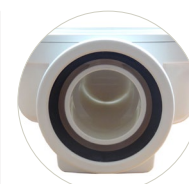

COLORI / COLORS

Filtro rimovibile

Uscita Ø50

SCHEDA ORDINE PRODOTTO / PRODUCT ORDER DATA SHEET

COD.	MOD.*					
CN45-01KIT	KIT griglia 45cm 18L - guaina 1m ²	●	1	72	100x120x125	2,050 kg/kit
CN55-01KIT	KIT griglia 55cm 18L - guaina 1m ²	●	1	72	100x120x125	2,240 kg/kit
CN65-01KIT	KIT griglia 65cm 18L - guaina 1m ²	●	1	72	100x120x125	2,440 kg/kit
CN75-01KIT	KIT griglia 75cm 18L - guaina 1m ²	●	1	72	100x120x125	2,600 kg/kit
CN85-01KIT	KIT griglia 85cm 18L - guaina 1m ²	●	1	72	100x120x125	2,800 kg/kit
CN95-01KIT	KIT griglia 95cm 18L - guaina 1m ²	●	1	72	100x120x125	3,000 kg/kit

On demand it is possible to order the linear shower drain with 2m² or 3m² waterproofing membrane, for information about the minimum order and delivery time please consult our sales manager.

CANALETTA PER DOCCIA CON GRIGLIA

Prodotto da GRUPPO STAMPLAST, rappresenta la soluzione ideale per la realizzazione di raffinati bagni con scarico a filo pavimento. L'alta qualità dei materiali utilizzati permette una straordinaria resistenza nel tempo. Il kit comprende il corpo sifonato, il foglio di guaina impermeabilizzante con adattatore incorporato, la canaletta, il filtro e il griglia.

Materiale: Corpo sifonato, adattatore e filtro in ABS - canaletta e griglia in acciaio INOX AISI 304.

Filtro raccogli capelli

Sifone

PROFILERBAGNO

Griglia

Canaletta

Fessura della griglia

Corpo e adattatore