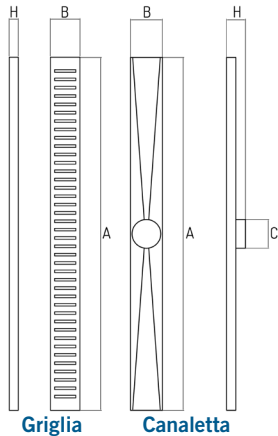

*MEASURES IN CENTIMETERS

Su richiesta è possibile ordinare la canaletta con la guaina da 2m² o da 3m²; per informazioni sul minimo d'ordine e tempi di consegna rivolgersi al responsabile delle vendite.

Materiale: Corpo sifonato, adattatore e filtro in ABS - canaletta e griglia in acciaio INOX AISI 304.

Filtro raccogli capelli

Sifone

PROFILERBAGNO

Griglia

Canaletta

Fessura della griglia

Corpo e adattatore

SCHEDA TECNICA PRODOTTO / TECHNICAL SHEET

MOD.*	A*	B*	C*	D*	H*
Griglia 45cm	452	46	33	4	14
Griglia 55cm	552	46	33	4	14
Griglia 65cm	652	46	33	4	14
Griglia 75cm	752	46	33	4	14
Griglia 85cm	852	46	33	4	14
Griglia 95cm	952	46	33	4	14
Canaletta 45cm	456	52	50	--	48
Canaletta 55cm	556	52	50	--	48
Canaletta 65cm	656	52	50	--	48
Canaletta 75cm	756	52	50	--	48
Canaletta 85cm	856	52	50	--	48
Canaletta 95cm	956	52	50	--	48
Corpo sifonato	246	127	50	115	78

*MEASURES IN MILLIMETERS

LINEAR SHOWER DRAIN WITH GRATING

Manufactured by GRUPPO STAMPLAST, it is ideal for the realisation of refined bathrooms with narrow profile floor drain. The high quality of the materials used allows an extraordinary durability. The kit includes the siphon body, the waterproofing sheet with built-in adapter, the channel drain, the filter and the grid.