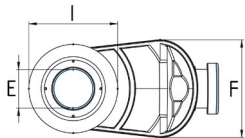

*MEASURES IN CENTIMETERS

Su richiesta è possibile ordinare la canaletta con la guaina da 2m² o da 3m²; per informazioni sul minimo d'ordine e tempi di consegna rivolgersi al responsabile delle vendite.

On demand it is possible to order the linear shower drain with 2m² or 3m² waterproofing membrane, for information about the minimum order and delivery time please consult our sales manager.

CANALETTA PER DOCCIA CON GRIGLIA

Materiale: Corpo sifonato, adattatore e filtro in ABS - canaletta e griglia in acciaio INOX AISI 304.

Filtro raccogli capelli

Sifone

PROFILERBAGNO

Griglia

Canaletta

Fessura della griglia

Corpo e adattatore

SCHEDA TECNICA PRODOTTO / TECHNICAL SHEET

MOD.*	A*	B*	C*	D*	H*
Griglia 45cm	452	46	33	4	14
Griglia 55cm	552	46	33	4	14
Griglia 65cm	652	46	33	4	14
Griglia 75cm	752	46	33	4	14
Griglia 85cm	852	46	33	4	14
Griglia 95cm	952	46	33	4	14
Canaletta 45cm	456	52	50	--	48
Canaletta 55cm	556	52	50	--	48
Canaletta 65cm	656	52	50	--	48
Canaletta 75cm	756	52	50	--	48
Canaletta 85cm	856	52	50	--	48
Canaletta 95cm	956	52	50	--	48
Corpo sifonato	246	127	50	115	78