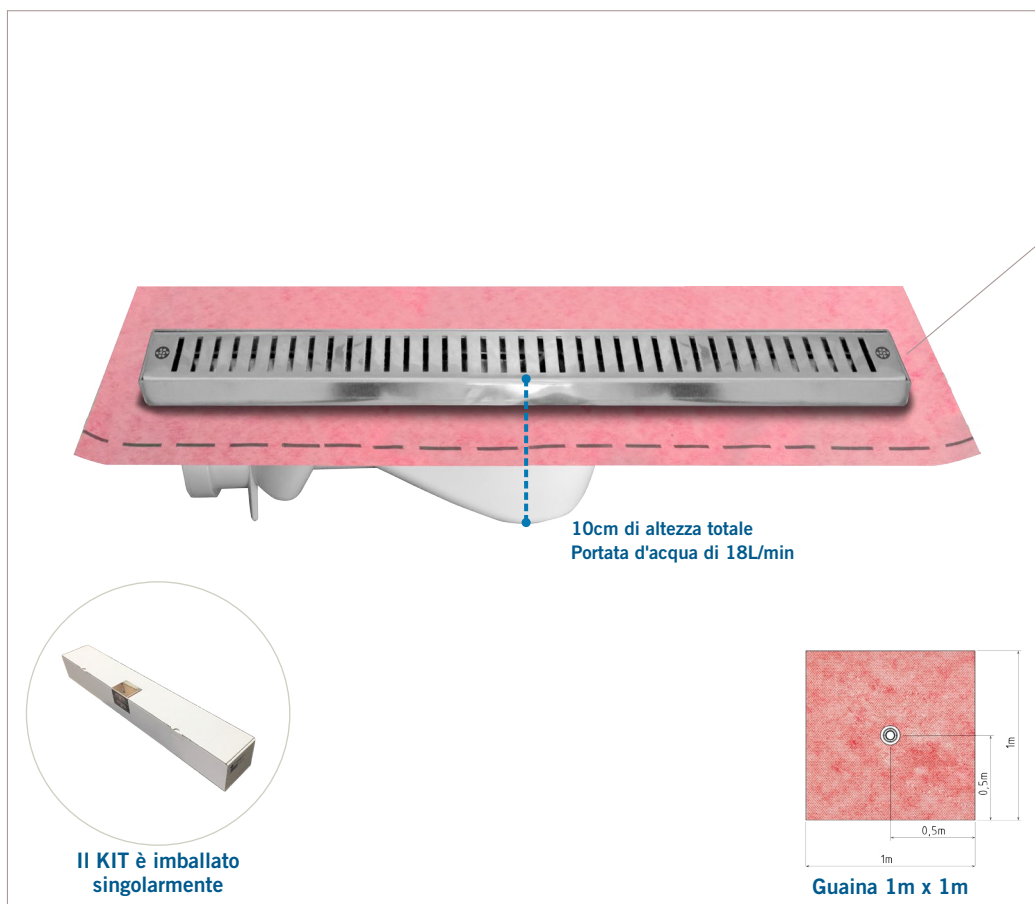

COLORI / COLORS

SCHEDA ORDINE PRODOTTO / PRODUCT ORDER DATA SHEET

COD.	MOD.*					
CN45-01KIT	KIT griglia 45cm 18L - guaina 1m²	●	1	72	100x120x125	2,050 kg/kit
CN55-01KIT	KIT griglia 55cm 18L - guaina 1m²	●	1	72	100x120x125	2,240 kg/kit
CN65-01KIT	KIT griglia 65cm 18L - guaina 1m²	●	1	72	100x120x125	2,440 kg/kit
CN75-01KIT	KIT griglia 75cm 18L - guaina 1m²	●	1	72	100x120x125	2,600 kg/kit
CN85-01KIT	KIT griglia 85cm 18L - guaina 1m²	●	1	72	100x120x125	2,800 kg/kit
CN95-01KIT	KIT griglia 95cm 18L - guaina 1m²	●	1	72	100x120x125	3,000 kg/kit

*MEASURES IN CENTIMETERS

Su richiesta è possibile ordinare la canaletta con la guaina da 2m² o da 3m²; per informazioni sul minimo d'ordine e tempi di consegna rivolgersi al responsabile delle vendite.

On demand it is possible to order the linear shower drain with 2m² or 3m² waterproofing membrane, for information about the minimum order and delivery time please consult our sales manager.

CANALETTA PER DOCCIA CON GRIGLIA

Prodotto da GRUPPO STAMPLAST, rappresenta la soluzione ideale per la realizzazione di raffinati bagni con scarico a filo pavimento. L'alta qualità dei materiali utilizzati permette una straordinaria resistenza nel tempo. Il kit comprende il corpo sifonato, il foglio di guaina impermeabilizzante con adattatore incorporato, la canaletta, il filtro e il griglia.

Materiale: Corpo sifonato, adattatore e filtro in ABS - canaletta e griglia in acciaio INOX AISI 304.