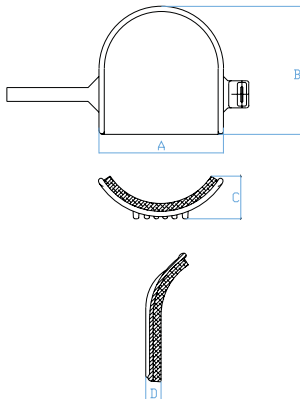

COLORI / COLORS

SCHEDA ORDINE PRODOTTO / PRODUCT ORDER DATA SHEET

COD.	MOD.*					
GINOCCHIERA	Ginocchiera in gomma		36	2160	100x120x225	0,266 kg/pz
GINOCCHIERA-02	Ginocchiera in poliuretano		40	640	100x120x215	0,330 kg/pz

*MEASURES IN CENTIMETERS

SCHEDA TECNICA PRODOTTO / TECHNICAL SHEET

MOD.	A*	B*	C*	D*
Ginocchiera in gomma	160	140	35	15
Ginocchiera in poliuretano	160	150	70	20

*MEASURES IN MILLIMETERS

GINOCCHIERA PER PIASTRELLISTA BLU E NERA